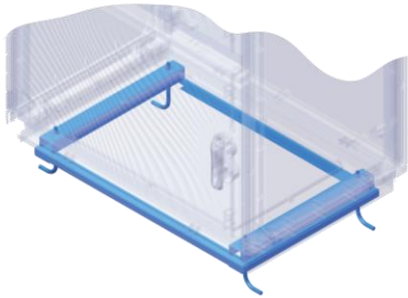

2. Специально для нового шкафа шириной 910 мм и глубиной 460 мм вводится в ассортимент соответствующая рама для крепления шкафа к полу. Код рамы – 095779351.

- Материал - сталь 2 мм;
- В комплект поставки входят рама, 4 специальных болта и монтажные аксессуары.

3. Добавлены металлические полки для размещения оборудования внутри шкафа. Теперь стало возможным удобное размещение приборов и устройств, не предназначенных для установки на монтажную панель или 19" плоскость, таких как: принтеры, модемы, батареи и т.п.