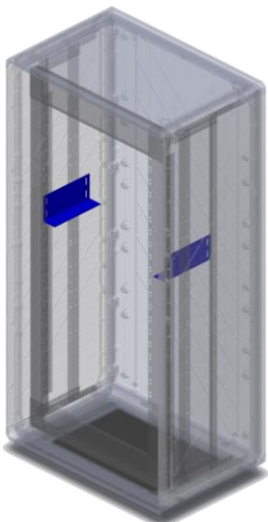

- Материал - оцинкованная сталь;
- В комплект поставки входит полка и монтажные аксессуары;
- Применяются совместно с вертикальными стойками и горизонтальными направляющими.

Размеры шкафа, мм		Код полки
ширина	глубина	
580	330	095775631
580	460	095775649
685	330	09577561
685	460	09577579

4. Добавлены уголки для поддержки оборудования 19", которые предназначены для дополнительной поддержки тяжелого и глубокого 19" оборудования. Код уголков – 095770806.