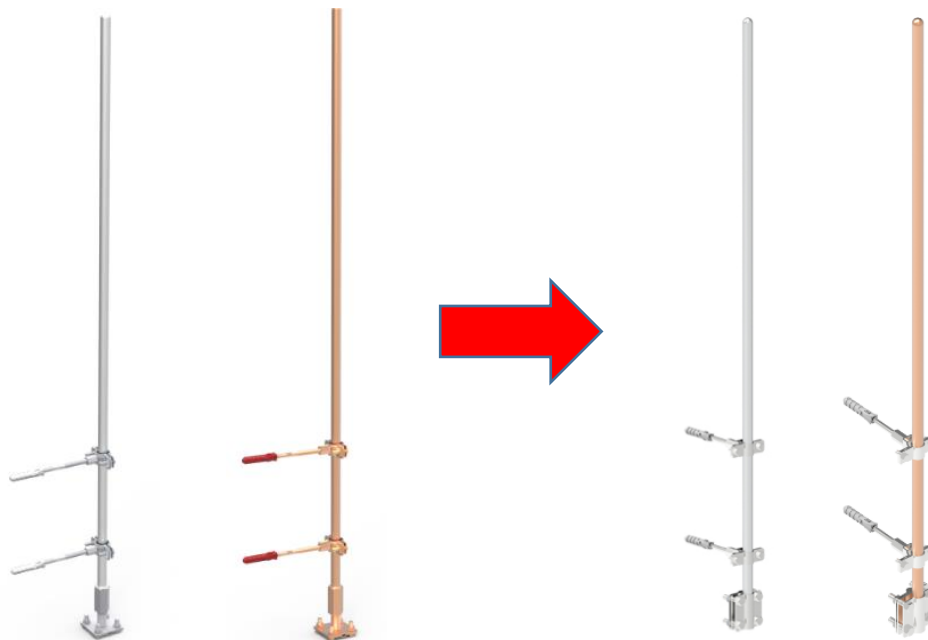

АО "ДКС"
170017, Тверская область, г. Тверь, ул. Бочкина, д. 15
+7 4822 33 28 81, 33 28 82, 33 28 83,
факс: +7 4822 33 28 84, tver@dkc.ru

Региональное представительство:
125167, г. Москва, 4-я ул. 8-го Марта, д.6а
+7 495 916 52 62
info@dkc.ru

Исх. №
Дата: 01.06.2020
От: Симкина Б.А.
Кому: Дистрибьюторам ДКС

г. Москва
Отдел "Системы защиты"
ДКС Москва

Изменение конструктива молниеприемников с держателями "Jupiter"

Уважаемые коллеги и партнеры!

Сообщаем Вам о том, что начиная с **01 июня 2020 года** молниеприемники с держателями в исполнениях "алюминий" и "медь" будут поставляться в обновленном конструктиве.

Отличительные особенности нового конструктива молниеприемников с держателями представлены ниже.